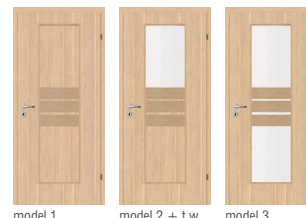

Impact

Dostępne dekory: akacja ST, dąb natural pion

Model	Model 1	Model 2 +t.w.	Model 3
Oferta standardowa		Rozmiar: 60', 70', 80', 90'	
Cena netto	295,00	301,00	325,00
Cena brutto	362,85	370,23	399,75
Oferta niestandardowa		Rozmiar: 100'	
Cena netto	354,00	361,20	390,00
Cena brutto	435,42	444,28	479,70